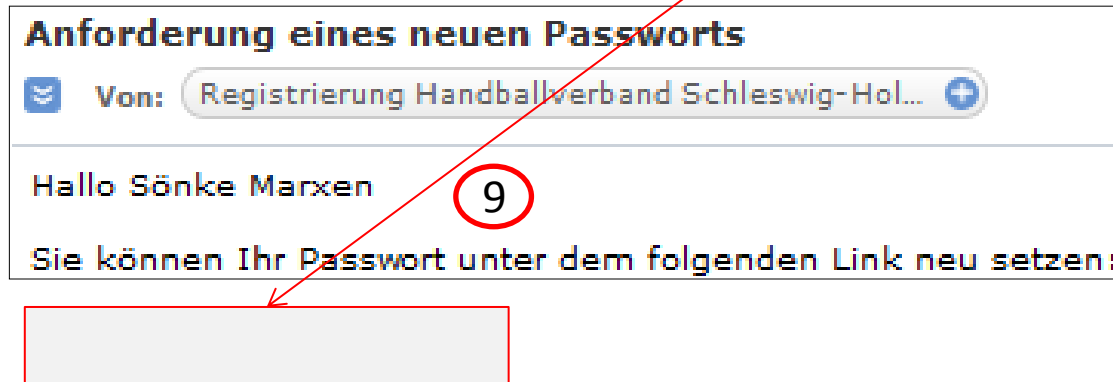

Anmeldung im Phoenix II

Sie erhalten eine E-Mail mit einem Link zum Zurücksetzen Ihres Passwortes:

Klicken Sie den Link an und es öffnet sich nachfolgendes Fenster (nächste Folie).

10